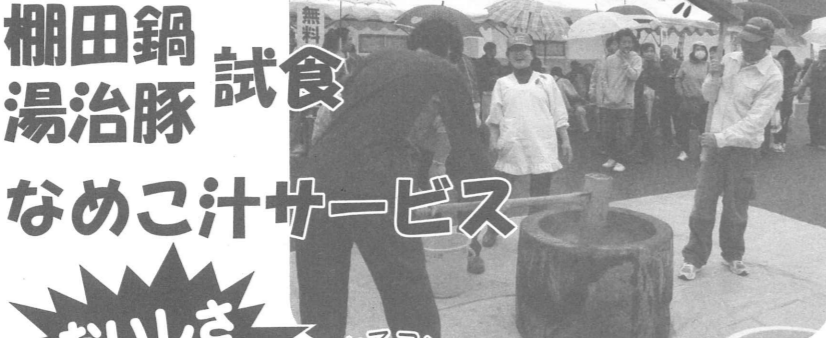

メアリーさんの
ハロウィン体験コーナー

おいしさ
いっぱい!

味の名店街
こちらは有料となります。

- ●岩魚の塩焼き
- ●ヤキトリ
- ●たこ焼き
- ●サンマ塩焼き
- ●ジュース・コーヒー
- ●焼きそば
- ●なめこカレー 他

今年の味どころ
試食サービス!
11:30~12:30 ※受付にて引換券をお受け取りください。

- ●もち
- ●きのこ丼
- ●おにぎり

10月26日(土) 9:00~18:00
10月27日(日) 9:00~14:00

～芸術の輝き～
文化協会美術部作品展
生涯学習コーナー
教室・一般の方の作品
(川柳・手芸ほか)

傑作をたくさん展示します!

第43回 美術展

～文化の潤い～
10月27日(日) 10:00~15:00

第33回 芸能祭

日頃の練習の成果を
ご覧あれ!

■松之山保育園の園児による踊り
■松之山中学校吹奏楽部による演奏
■文化協会芸能部発表
(舞踊・民謡・詩吟ほか)
■十日町市指定無形文化財 新保広大寺節

STOP! 飲酒運転! 乗る前の片手のカップ
ちょっと待て!

会場 自然休養村センター・松之山体育館
主催/松之山産業祭実行委員会・松之山文化協会(事務局:松之山支所地域振興課・松之山公民館) 共催/JA十日町・松之山商工会・ゆきぐに森林組合 協賛/松之山建設業協会
協力/松之山女性ネットワーク・松之山養鯉組合・十日町市農業委員会松之山地区委員・松之山農業担い手公社・ぴっとランド松之山センター・農村女性アドバイザー