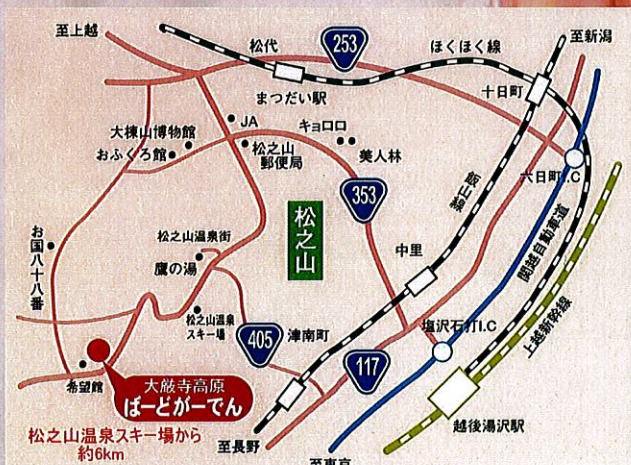

だいごんじこうげん

松之山・大蔵寺高原

スノーモービルランド

5/4(日)・5(月) 10:00~15:00

開催

残雪の大蔵寺で
スノーモービルに乗ってみませんか。

子供用スノーモービルもあります。

乗り方は係りの者が説明します。
(ヘルメットはレンタルします。)
周回コース約1Km 1回 500円

アクセス 松之山温泉スキー場から約6km

お問い合わせは
湯米心まつのやま TEL 025-596-2402
レストラン希望館 TEL 025-596-2556
新潟県十日町市松之山天水越