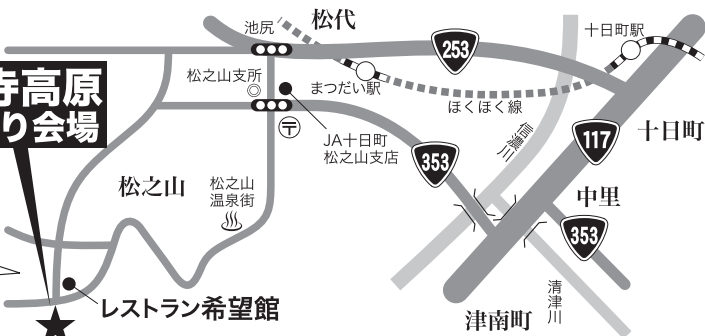

13:00~ 魚のつかみどり  
幼児から小学3年生までが対象です。  
協賛: 湯米心まつのやま

13:30~ 雪上解放タイム  
雪の上でおもいっきり遊んでね!

みんな  
あつまれ

- ゲームの参加は「個人レース」と「チーム戦」合せて、お1人様1種目限りとさせていただきます。(受付は当日、本部テントで行います)
- 雪上綱引き大会は裸足で楽しんでください。(小さなお子様は靴のままでもOK!)
- 進行具合により、プログラムの時間が前後することがあります。

大募集!  
出場者

レストラン 希望館

肉野菜いため  
てんこ盛り

ボリュームたっぷり  
名物みそラーメン

大巖寺高原  
雪まつり会場

温泉  
売店  
食事処  
もあるよ!

味の屋台村  
出店コーナー

10:30~13:30

いが焼き、焼き鳥  
岩魚の塩焼き、やきそば  
アイスクリーム  
ポップコーンなど  
(品物がなくなり次第閉店)

いらっしゃい!  
おいしいよ

十日町市観光協会

松之山支部

☎ (025) 596-3011

主催: 真夏の雪まつり実行委員会

協力: 松之山地区協議会、松里地区協議会、三省地区協議会、上布川地区協議会、  
下布川地区協議会、浦田地区協議会、松之山温泉組合、十日町農協松之山支店、  
松之山商工会、湯米心まつのやま、十日町市、松之山公民館