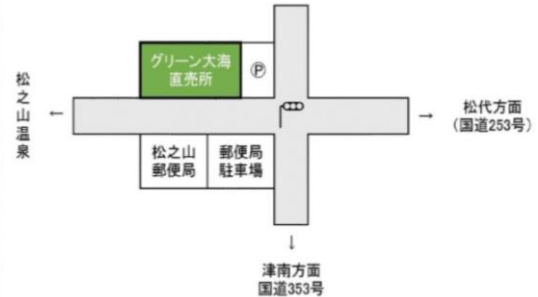

「松之山直売所」出荷者募集！！

松之山らしい直売所づくりに参加してみませんか☆

地域内の生産者の方ならどなたでも出荷できます。

グリーン大海ののぼり旗でお馴染みとなりました「松之山直売所」は、生産法人グリーン大海が主体となっております「松之山地域の直売所を盛り上げる会」が運営をしています。

「松之山直売所」は地域の生産者の方のやりがいと、地域を訪れるお客様の満足度の向上に繋がるよう努めています。当振興会はその運営を応援しています。現在、個人とグループを含めた5団体から出荷していただいています。来年度からの松之山直売所への出荷に興味のある方はお気軽にお問い合わせ下さい。 (松之山自治振興会産業観光交流部会)